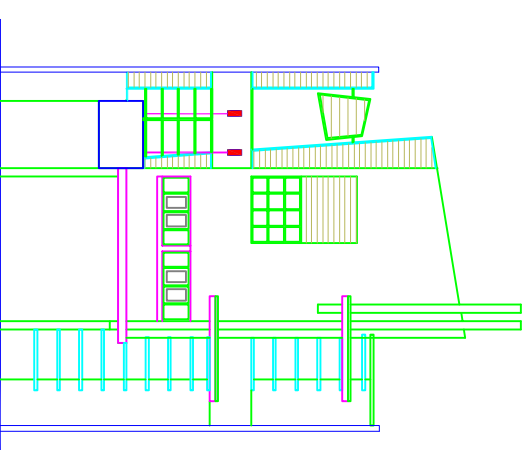

TOL JAKARTA – TANGERANG – MERAK

TOL JAKARTA – TANGERANG – MERAK

JL. PEJUANGAN

JL. PEJUANGAN

GRAHA MAS

KANTOR  
PT. INTER DESIGN CIPTA OPTIMA

JL. PEJUANGAN

SILOAM HOSPITAL  
GRAHA KENCANA

SASTRA  
GRAHA

RCIT

KANTOR PT. INTER DESIGN CIPTA OPTIMA  
Jl. Pejuangan No.3, Kebon Jeruk, Jakarta Barat 11530  
Telp. 021-53651211 Fax: 021-53651232